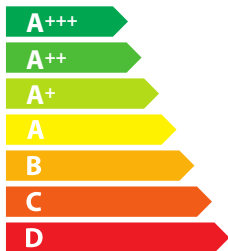

**ENERG**  
енергия · ενεργεια

SIRIUS

D002088PB1162415

**A+**

**109**  
kWh/annum

**A**BCDEFG

**A**BCDEFG

ABCDE **F** G